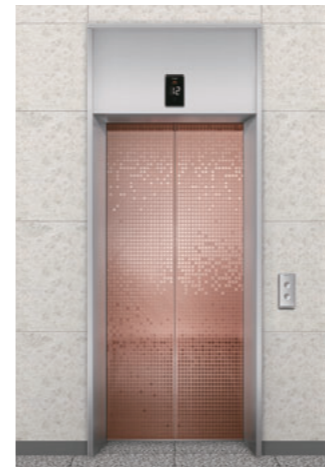

스테인리스 실버컬러와 블랙컬러가 조화를 이루어 도시적이고 모던한 공간을 연출합니다.

CAGE DESIGN

Front image

Rear image

천장	CD399A / 바리솔, LED 조명, 조명부(도장강판 P022), 천장판(도장강판 P024)
카 벽	스테인리스 비드 블라스트, 아트메탈 블랙(AM01), 엠보 스테인리스(EP01)
핸드레일	1LB / 황바이러스 바(메탈릭 블랙), 알루미늄 브래킷, LED 조명(옵션사양)
카도어	스테인리스 비드 블라스트
운전반	OPP-N270A(스윙타입) / 스테인리스 비드 블라스트
위치표시기	PI-L210 / 음이온 공기청정기, 초음파 해충방지기
바닥재	LXD-01(인조대리석-BL.01, BL.03)

HTB-C100/HIT-DC100

HPB-B66/HIP-LB66

CAGE DESIGN

Front image

Rear image

천장	CD319A / 알루미늄(실버), 바리솔, LED 조명, 천장판(도장강판 P022)
카 벽	스테인리스 비드 블라스트, 아트메탈 브론즈(AM07), 스테인리스 미러
핸드레일	1LB / 황바이러스 바(메탈릭 블랙), 알루미늄 브래킷, LED 조명(옵션사양)
카도어	스테인리스 비드 블라스트
운전반	OPP-N266A(스윙타입) / 스테인리스 비드 블라스트
위치표시기	PI-L210 / 음이온 공기청정기, 초음파 해충방지기
바닥재	LXD-02(인조대리석-BL.03, BL.04)
막판	스테인리스 미러

ENTRANCE

200U TYPE

100 TYPE

200U TYPE

삼방틀	스테인리스 비드 블라스트
막판	스테인리스 비드 블라스트
도어	아트메탈 브론즈(AM07)
출버튼	HPB-B66 / 스테인리스 비드 블라스트
위치표시기	PI-L800

100 TYPE

삼방틀	스테인리스 비드 블라스트
도어	아트메탈 브론즈(AM07)
출버튼	HIP-LB66 / 스테인리스 비드 블라스트