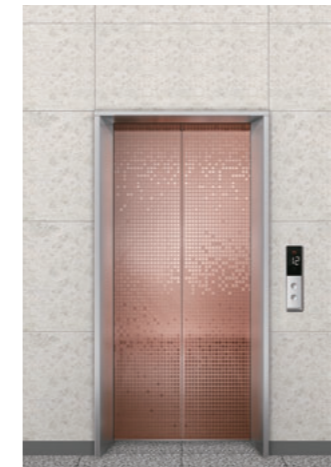

스테인리스 실버컬러와 블랙컬러가 조화를 이루어 도시적이고 모던한 공간을 연출합니다.

CAGE DESIGN

Front image

Rear image

천장	CD399A / 바리솔, LED 조명, 조명부(도장강판 P022), 천장판(도장강판 P024)
카 벽	스테인리스 비드 블라스트, 아트메탈 블랙(AM01), 엠보 스테인리스(EP01)
핸드레일	1LB / 황바이러스 바(메탈릭 블랙), 알루미늄 브래킷, LED 조명(옵션사양)
카도어	스테인리스 비드 블라스트
운전반	OPP-N270A(스윙타입) / 스테인리스 비드 블라스트
위치표시기	PI-L210 / 음이온 공기청정기, 초음파 해충방지기
바닥재	LXD-01(인조대리석-BL.01, BL.03)

HTB-C100/HIT-DC100

HPB-B66/HIP-LB66

CAGE DESIGN

Front image

Rear image

천장	CD319A / 알루미늄(실버), 바리솔, LED 조명, 천장판(도장강판 P022)
카 벽	스테인리스 비드 블라스트, 아트메탈 브론즈(AM07), 스테인리스 미러
핸드레일	1LB / 황바이러스 바(메탈릭 블랙), 알루미늄 브래킷, LED 조명(옵션사양)
카도어	스테인리스 비드 블라스트
운전반	OPP-N266A(스윙타입) / 스테인리스 비드 블라스트
위치표시기	PI-L210 / 음이온 공기청정기, 초음파 해충방지기
바닥재	LXD-02(인조대리석-BL.03, BL.04)
막판	스테인리스 미러

ENTRANCE

200U TYPE

100 TYPE

200U TYPE

삼방틀	스테인리스 비드 블라스트
막판	스테인리스 비드 블라스트
도어	아트메탈 브론즈(AM07)
출버튼	HPB-B66 / 스테인리스 비드 블라스트
위치표시기	PI-L800

100 TYPE

삼방틀	스테인리스 비드 블라스트
도어	아트메탈 브론즈(AM07)
출버튼	HIP-LB66 / 스테인리스 비드 블라스트