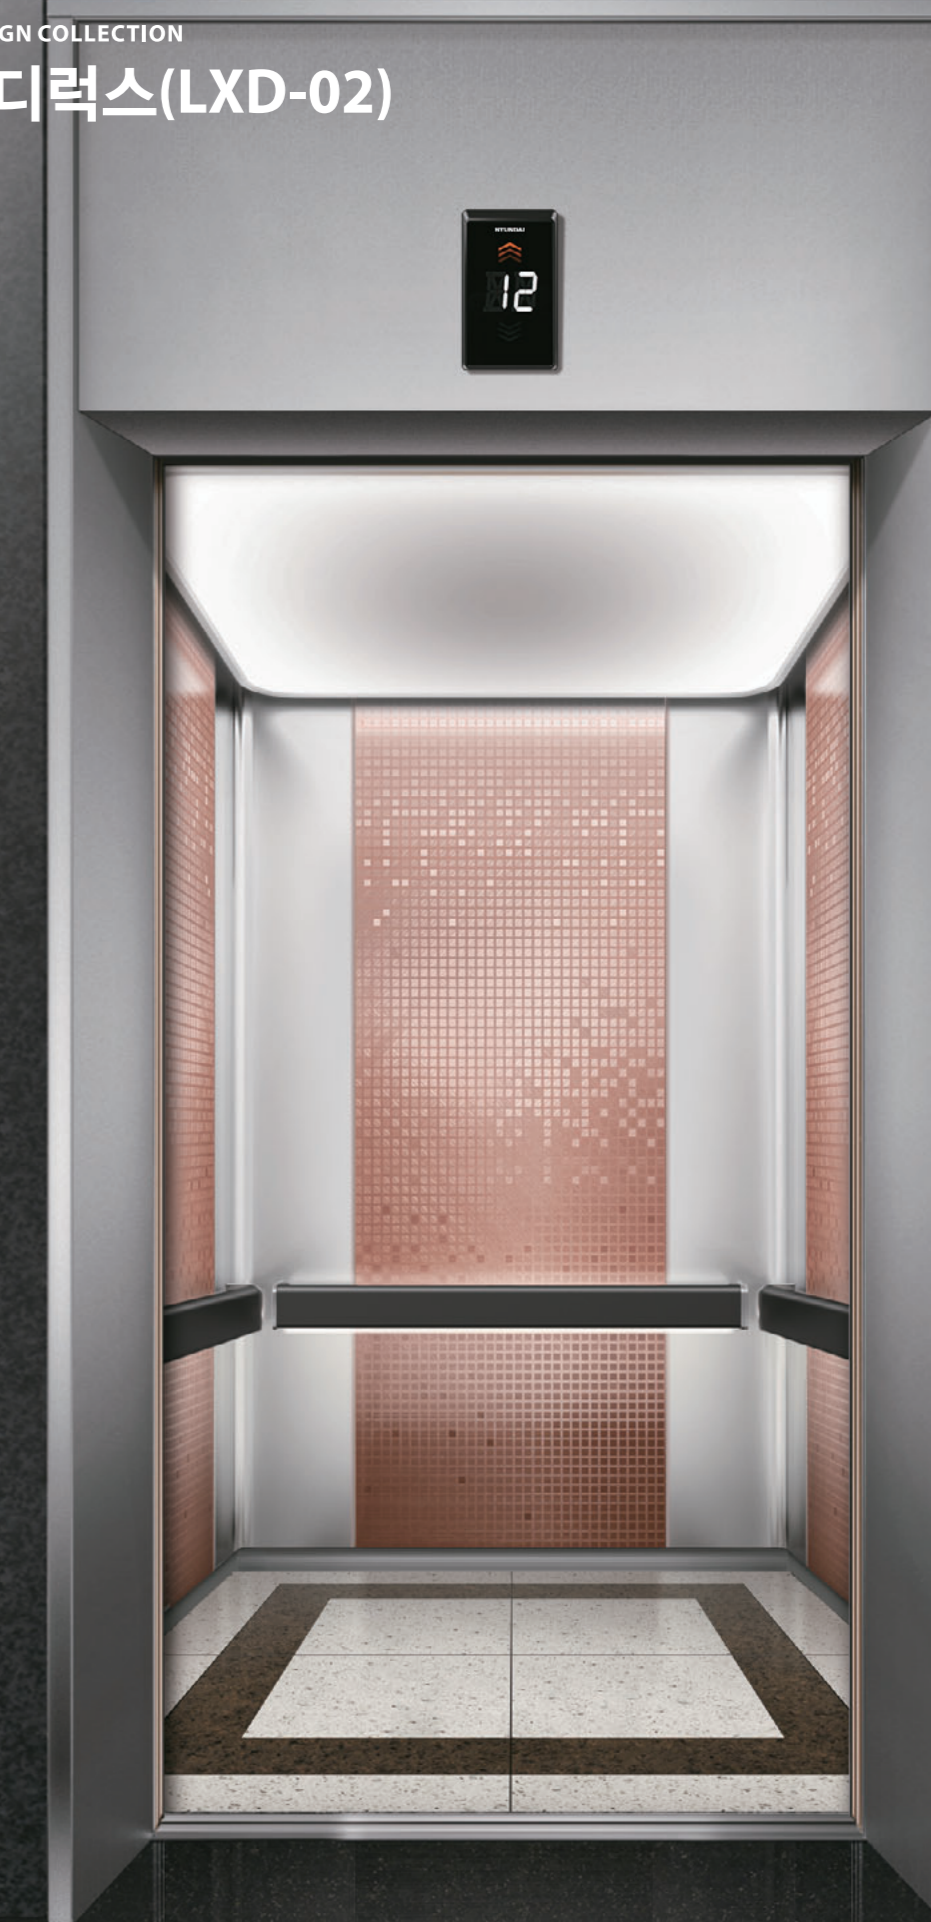

스테인리스 실버컬러와 블랙컬러가 조화를 이루어 도시적이고 모던한 공간을 연출합니다.

CAGE DESIGN

Front image

Rear image

천장	CD399A / 바리솔, LED 조명, 조명부(도장강판 P022), 천장판(도장강판 P024)
카 벽	스테인리스 비드 블라스트, 아트메탈 블랙(AM01), 엠보 스테인리스(EP01)
핸드레일	1LB / 황바이러스 바(메탈릭 블랙), 알루미늄 브래킷, LED 조명(옵션사양)
카도어	스테인리스 비드 블라스트
운전반	OPP-N270A(스윙타입) / 스테인리스 비드 블라스트
위치표시기	PI-L210 / 음이온 공기청정기, 초음파 해충방지기
바닥재	LXD-01(인조대리석-BL.01, BL.03)

ENTRANCE

200U TYPE

100 TYPE

200U TYPE

삼방틀	스테인리스 비드 블라스트
막판	스테인리스 비드 블라스트
도어	스테인리스 비드 블라스트
출버튼	HTB-C100
위치표시기	PI-D900

100 TYPE

삼방틀	스테인리스 비드 블라스트
도어	스테인리스 비드 블라스트
출버튼	HIT-DC100

KEY FEATURES

LED 천장

CD399A/CB 1500 이상일 경우 비사용 가능)

CD319A

황바이러스 핸드레일

1LB(황바이러스 소재 LED 조명)

많은 사람들이 이용하여 바이러스에 쉽게 노출되는 핸드레일에 황바이러스 소재를 활용하여 유해 바이러스로부터 안전하게 지켜드립니다.

OPTION

승객을 배려하는 웰컴 시스템 운전반(옵션사양)

OPP-N270A

승객이 탑승하면 자동으로 버튼조명이 점등되는 웰컴 시스템은 시인성이 높아 시력이 약한 이용자들의 편의를 높인 스마트 시스템입니다.

루젠 디럭스(LXD-02)

섬세하게 구현된 클래식한 브론즈 컬러의 모자이크 패턴이 세련미와 고급감을 더해 공간을 더욱 특별하게 만들어줍니다.