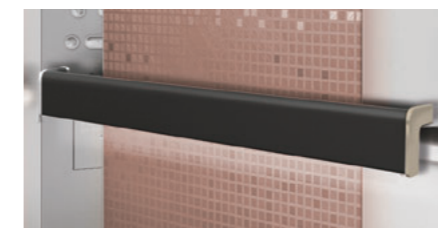

스테인리스 실버컬러와 블랙컬러가 조화를 이루어 도시적이고 모던한 공간을 연출합니다.

CAGE DESIGN

Front image

Rear image

천장	CD399A / 바리솔, LED 조명, 조명부(도장강판 P022), 천장판(도장강판 P024)
카 벽	스테인리스 비드 블라스트, 아트메탈 블랙(AM01), 엠보 스테인리스(EP01)
핸드레일	1LB / 황바이러스 바(메탈릭 블랙), 알루미늄 브래킷, LED 조명(옵션사양)
카도어	스테인리스 비드 블라스트
운전반	OPP-N270A(스윙타입) / 스테인리스 비드 블라스트
위치표시기	PI-L210 / 음이온 공기청정기, 초음파 해충방지기
바닥재	LXD-01(인조대리석-BL.01, BL.03)

LED 천장

CD399A/CB 1500 이상일 경우 비사용 가능)

CD319A

황바이러스 핸드레일

1LB(황바이러스 소재 LED 조명)

많은 사람들이 이용하여 바이러스에 쉽게 노출되는 핸드레일에 황바이러스 소재를 활용하여 유해 바이러스로부터 안전하게 지켜드립니다.

OPTION

승객을 배려하는 웰컴 시스템 운전반(옵션사양)

OPP-N270A

승객이 탑승하면 자동으로 버튼조명이 점등되는 웰컴 시스템은 시인성이 높아 시력이 약한 이용자들의 편의를 높인 스마트 시스템입니다.

루젠 디럭스(LXD-02)

섬세하게 구현된 클래식한 브론즈 컬러의 모자이크 패턴이 세련미와 고급감을 더해 공간을 더욱 특별하게 만들어줍니다.